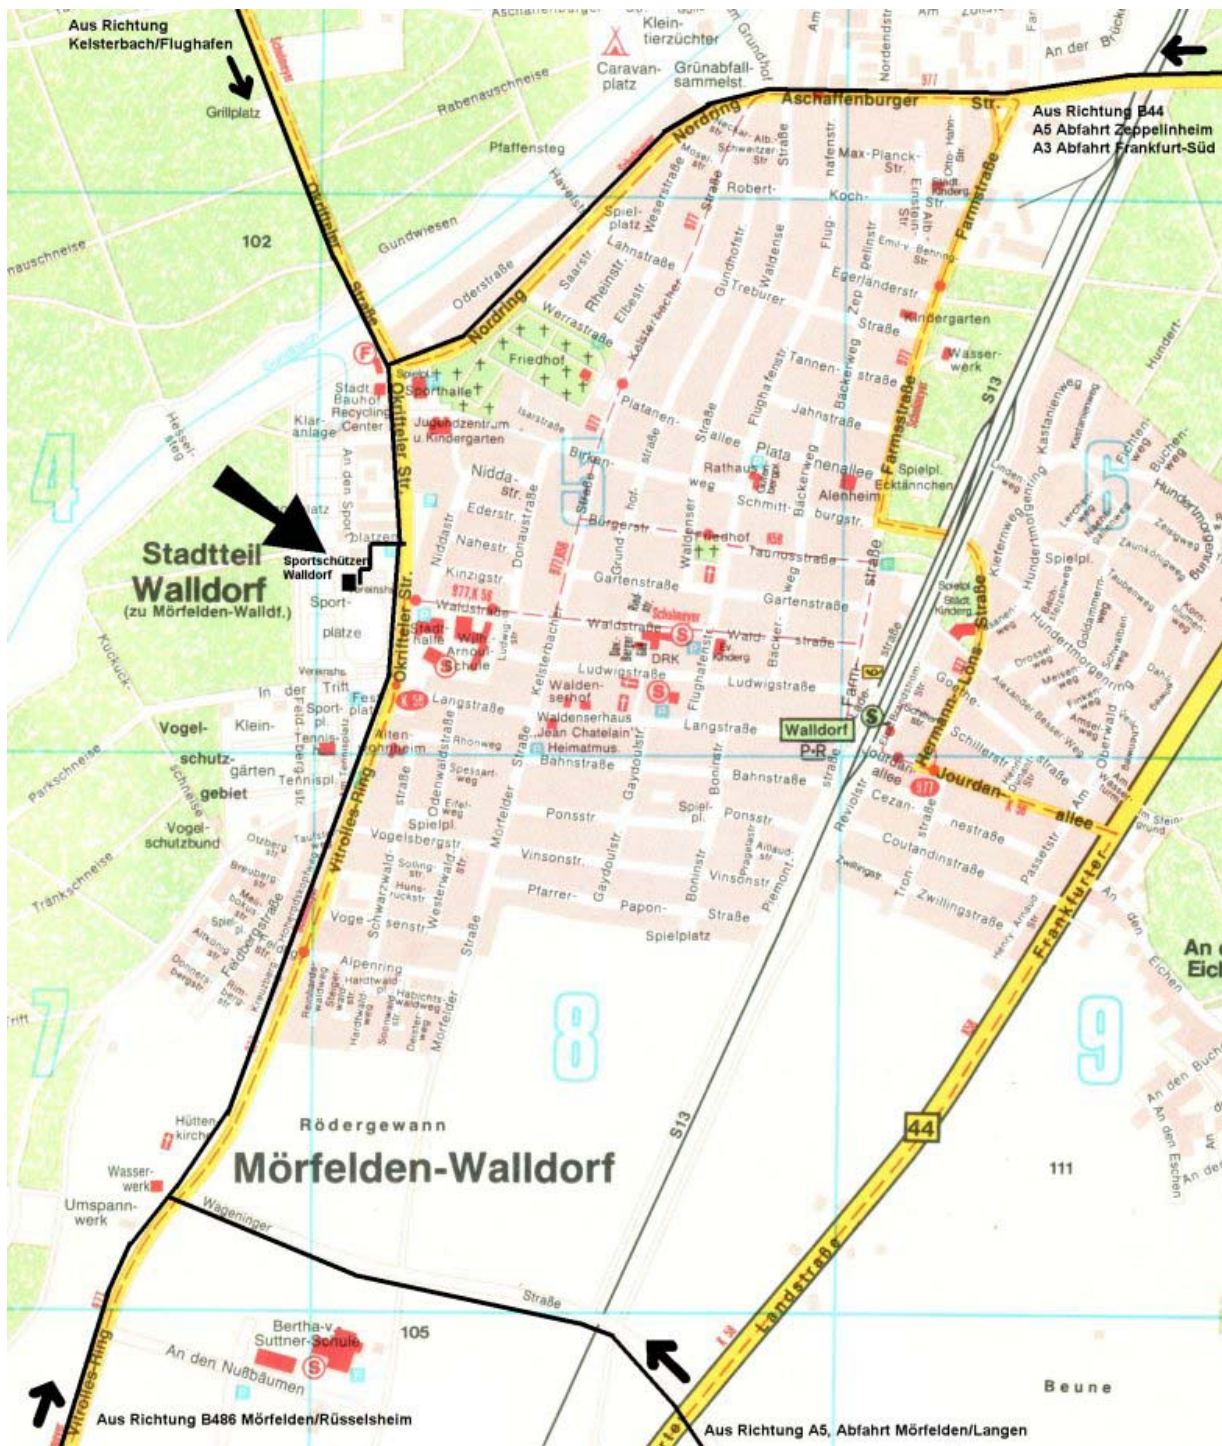

Anfahrt zu den TGS Sportschützen Walldorf

Unser Schützenhaus befindet sich auf dem Gelände der TGS Walldorf hinter dem Sportzentrum und dem Restaurant „Sportcasino“.

Am Parkplatz des ALDI-Marktes von der „Okrifteler Str.“ in die Strasse „An den Sportplätzen“ abbiegen.

Vor dem Vereinsheim von „Rot-Weiß Walldorf“ links abbiegen.

Die Einfahrt zu den Sportschützen befindet sich rechts hinter der Sporthalle.

Sollten keine Parkplätze auf unserem Gelände frei sein, so kann auch vor dem Tor auf dem öffentlichen Parkplatz geparkt werden.